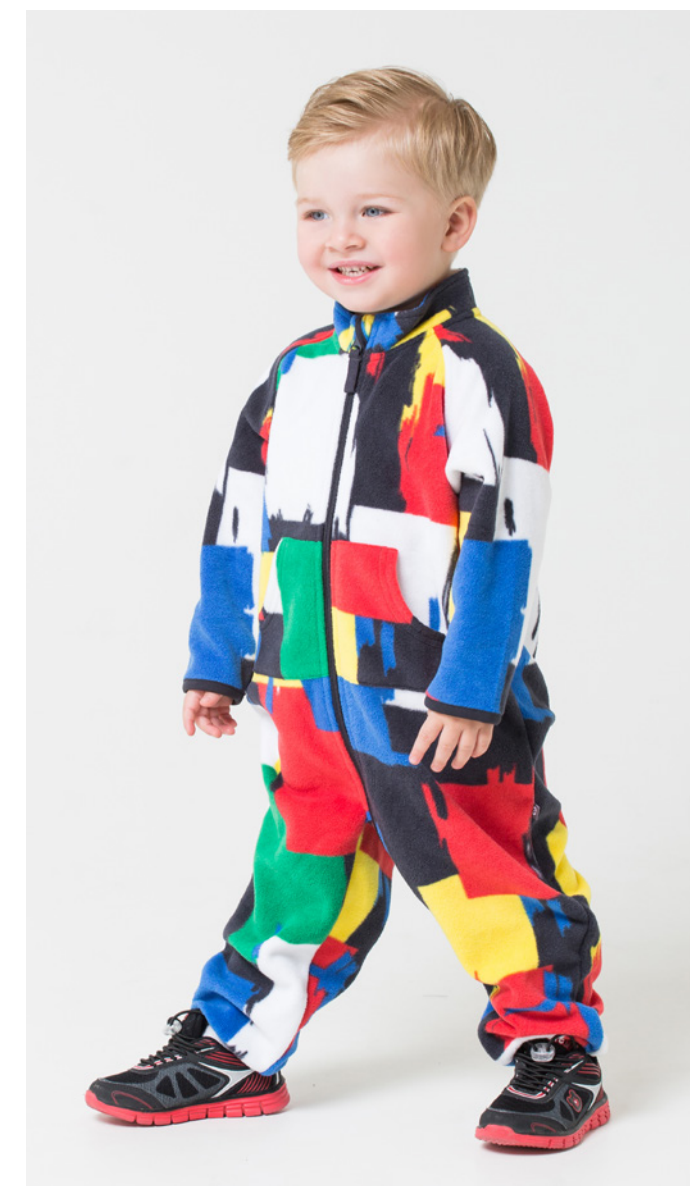

ФЛИС

зима 19-20

crockid

комбинезон ФЛ 60003/1 ГР 62-86

комбинезон ФЛ 60002/2 ГР 62-86

куртка ФЛ 34027/2 ГР 80-116

куртка ФЛ 34027/1 ГР 80-116

куртка ФЛ 34025/Н/12 PP 80-116

куртка ФЛ 34025/Н/16 РР 80-116

комбинезон ФЛ 60001/12 ГР 80-98

комбинезон ФЛ 60001/11 ГР 80-98

WOW!

куртка ФЛ 34011/Н/31 РР 92-146

комбинезон ФЛ 60001/Н/34 РР 80-98

куртка ФЛ 34025/Н/14 РР 80-116

комбинезон ФЛ 60001/Н/35 РР 80-98